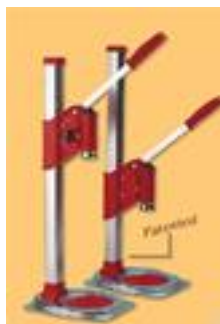

Capsator capace metalice 26-29/31mm "Emily" p ...

96.56 RON
nota: 9.00

numar articol: 7815

Dopuitor manual pentru dopuri de pluta "Telma"

Dopuitor manual cu manere "Telma" ce se poate ...

105.00 RON
nota: 12.00

112.19 RON
nota: 9.00

numar articol: 7826

Dopuitor manual pentru dopuri din pluta "Handy"

Este cel mai simplu dispozitiv de dopuire pet ...

43.99 RON
nota: 15.00

numar articol: 7827

Capsator semiautomat sticle "Super 2000"